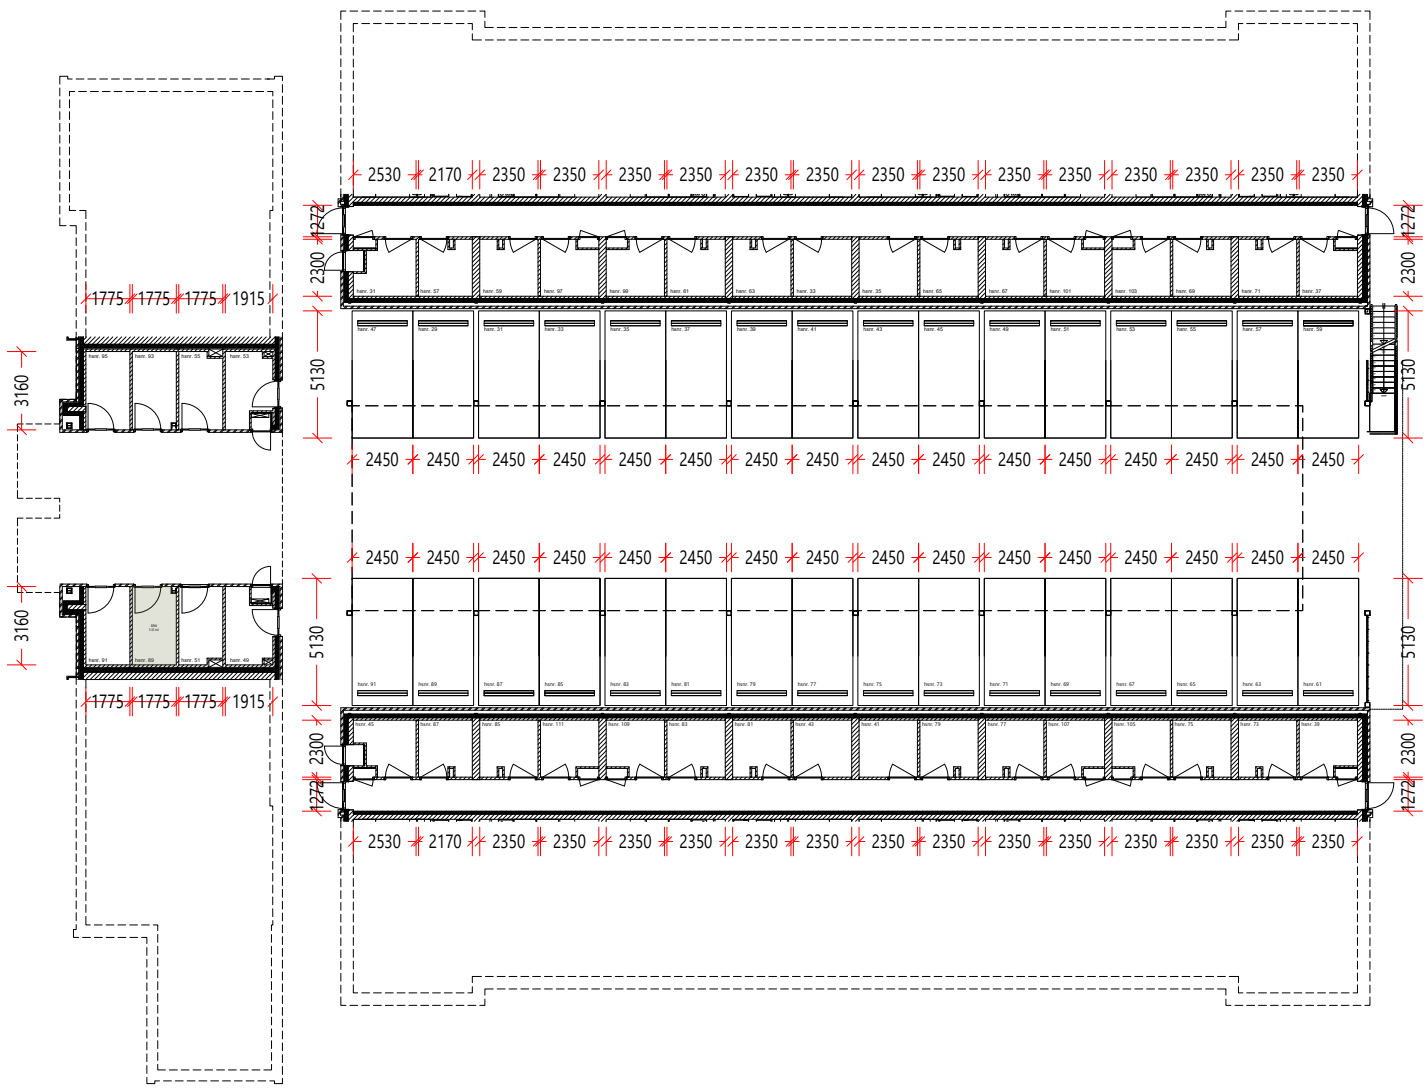

Verdieping_2e

Aan deze tekening en hoeveelheden kunnen geen rechten worden ontleend.

woonCompagnie	Oprichtgever	Wooncompagnie	Aantal	1
	Complex	Complex BBLK-4333	Formaat	A3 lands.
	Adres	Pioendahlia 89	Verscaling	1: 60
	Plaats	WINKEL	Getekend	COENCAD
	Tekening	Verdieping_2e	Datum	17-02-2026
	Kenmerk	112022631		

Berging

Aan deze tekening en hoeveelheden kunnen geen rechten worden ontleend.

woonCompagnie	Opdrachtgever	Wooncompagnie	Aantal	1
	Complex	Complex BBLK-4333	Formaat	A3 lands.
	Adres	Pioendahlia 89	Verscaling	1: 220
	Plaats	WINKEL	Getekend	COENCAD
	Tekening	Berging	Datum	17-02-2026
	Kenmerk	112022631		

Eerste verdieping

Tweede verdieping

Begane grond

Aan deze tekening en hoeveelheden kunnen geen rechten worden ontleend.

woonCompagnie	Opdrachtgever	Wooncompagnie	Aantal	1
	Complex	Complex BBLK-4333	Formaat	A3 lands.
	Adres		Verscaling	1:
	Plaats	WINKEL	Getekend	COENCAD
	Tekening	Situatie	Datum	17-02-2026
	Kenmerk			