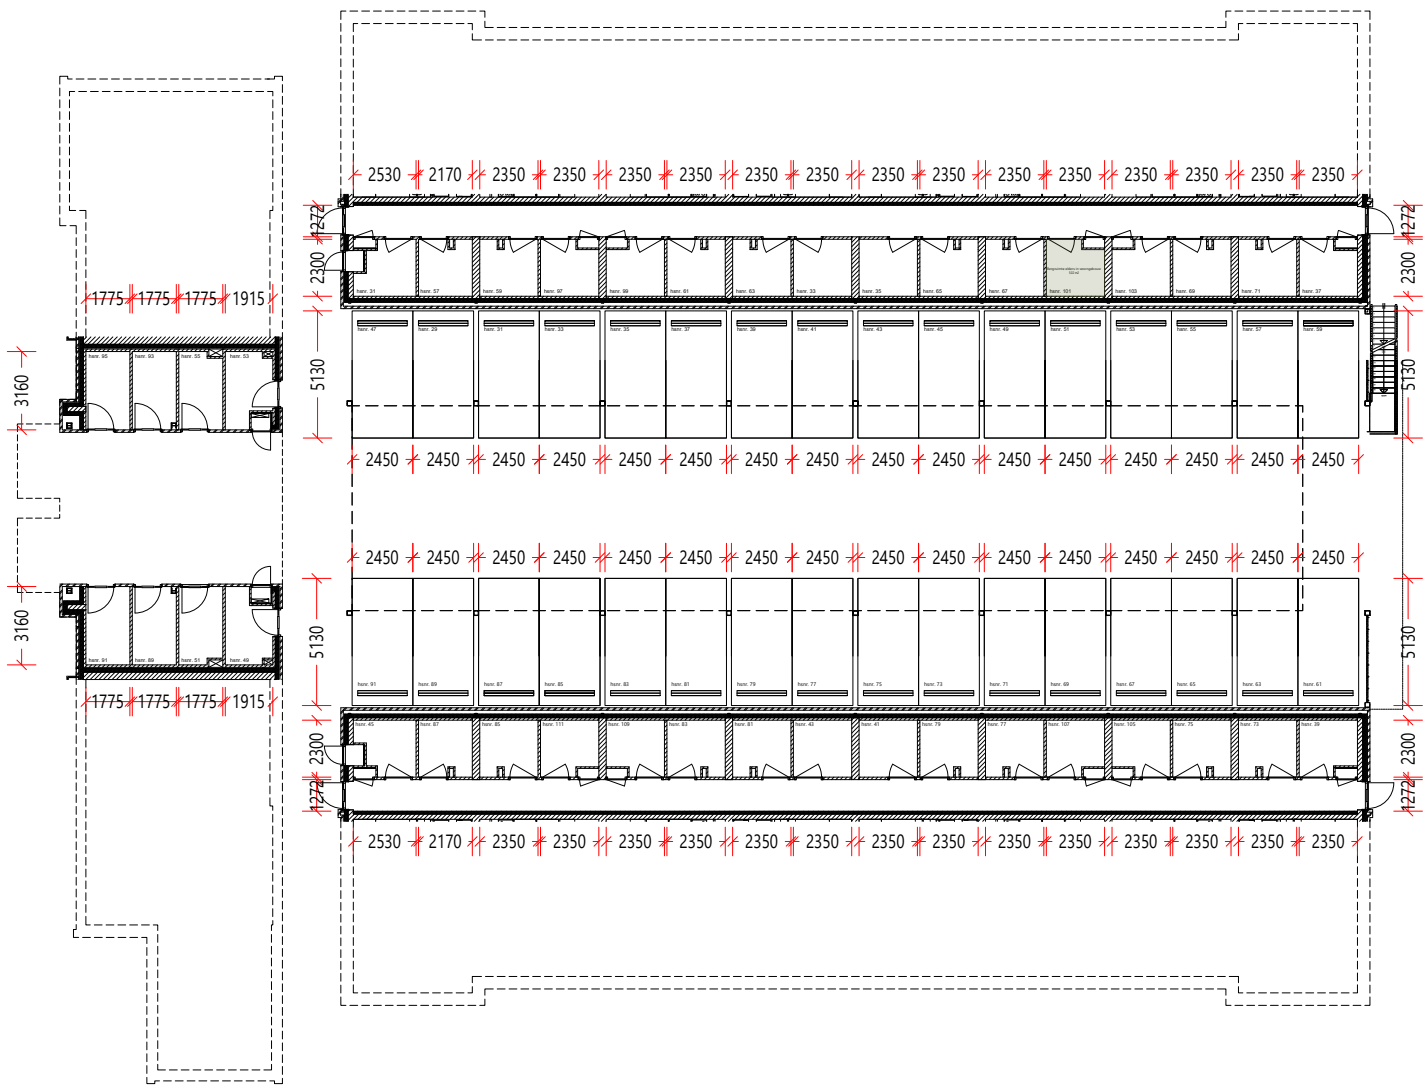

Aan deze tekening en hoeveelheden kunnen geen rechten worden ontleend.

woonCompagnie	Opdrachtgever	Wooncompagnie	Aantal	1
	Complex	Complex BBLK-4333	Formaat	A3 lands.
	Adres	Pioendahlia 101	Verscaling	1: 60
	Plaats	WINKEL	Getekend	COENCAD
	Tekening	Verdieping_2e	Datum	17-02-2026
	Kenmerk	112022637		

# Berging

Aan deze tekening en hoeveelheden kunnen geen rechten worden ontleend.

<b>woonCompagnie</b>	Oprichtgever	Wooncompagnie	Aantal	1
	Complex	Complex BBLK-4333	Formaat	A3 lands.
	Adres	Pioendahlia 101	Verscaling	1: 220
	Plaats	WINKEL	Getekend	COENCAD
	Tekening	Berging	Datum	17-02-2026
	Kenmerk	112022637		

Eerste verdieping

Tweede verdieping

Begane grond

Aan deze tekening en hoeveelheden kunnen geen rechten worden ontleend.

<b>woonCompagnie</b>	Opdrachtgever	Wooncompagnie	Aantal	1
	Complex	Complex BBLK-4333	Formaat	A3 lands.
	Adres		Verscaling	1:
	Plaats	WINKEL	Getekend	COENCAD
	Tekening	Situatie	Datum	17-02-2026
	Kenmerk			