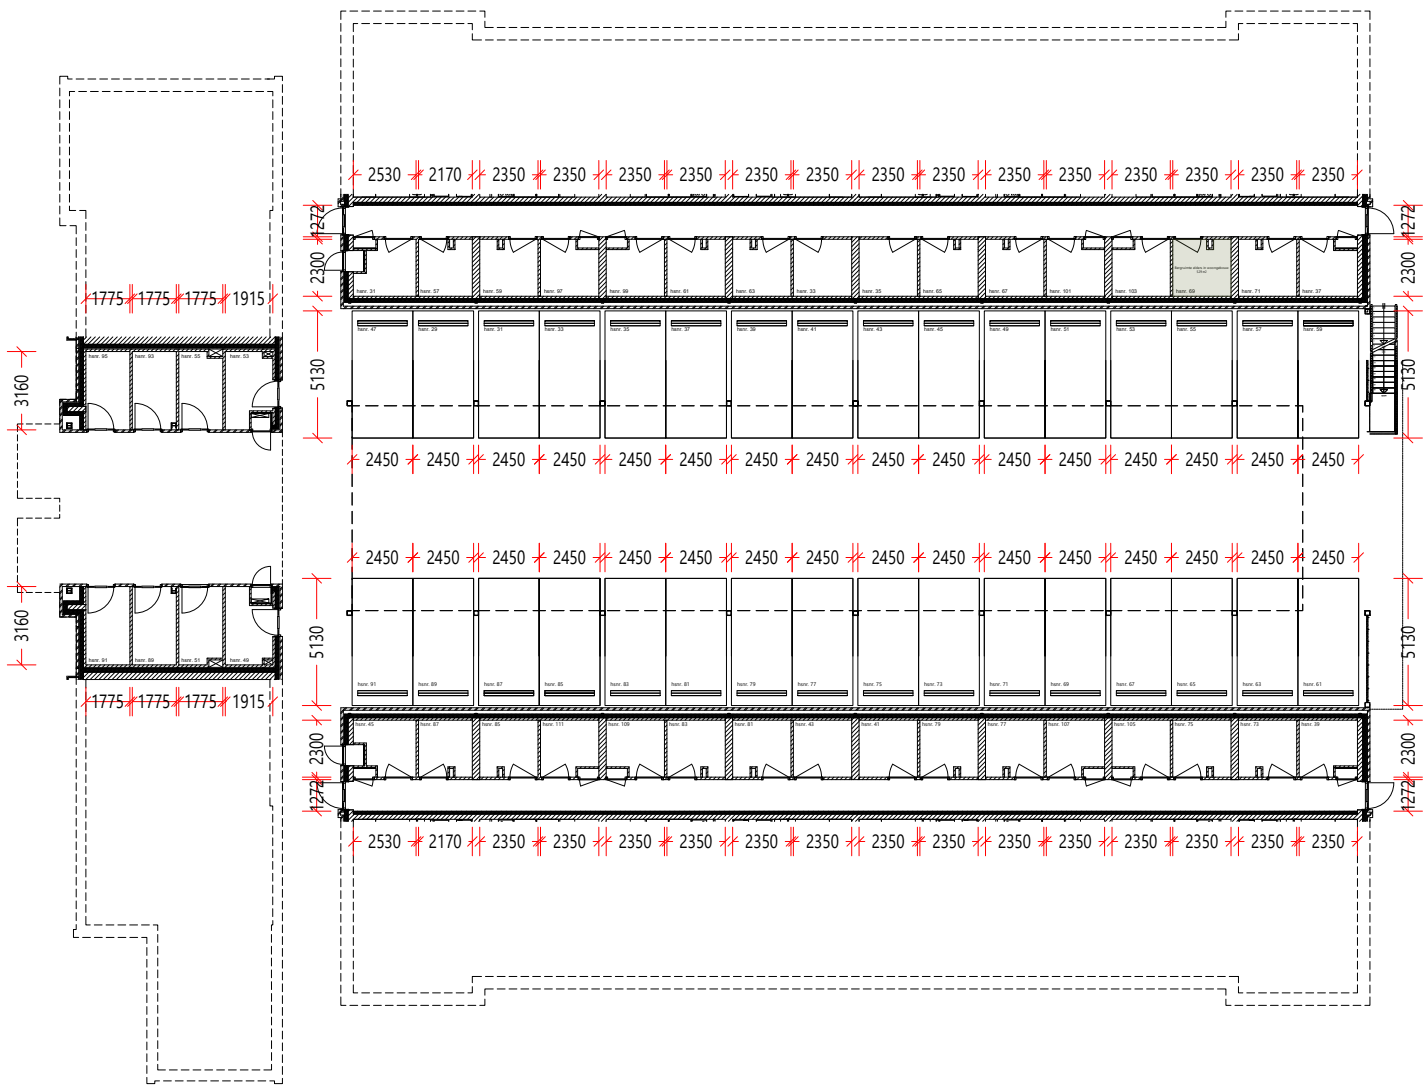

Aan deze tekening en hoeveelheden kunnen geen rechten worden ontleend.

woonCompagnie	Opdrachtgever	Wooncompagnie	Aantal	1
	Complex	Complex BBLK-4333	Formaat	A3 lands.
	Adres	Pioendahlia 69	Verscaling	1: 80
	Plaats	WINKEL	Getekend	COENCAD
	Tekening	Verdieping_1e	Datum	17-02-2026
	Kenmerk	112022621		

Berging

Aan deze tekening en hoeveelheden kunnen geen rechten worden ontleend.

woonCompagnie	Opdrachtgever	Wooncompagnie	Aantal	1
	Complex	Complex BBLK-4333	Formaat	A3 lands.
	Adres	Pioendahlia 69	Verscaling	1: 220
	Plaats	WINKEL	Getekend	COENCAD
	Tekening	Berging	Datum	17-02-2026
	Kenmerk	112022621		

Eerste verdieping

Tweede verdieping

Begane grond

Aan deze tekening en hoeveelheden kunnen geen rechten worden ontleend.

woonCompagnie	Opdrachtgever	Wooncompagnie	Aantal	1
	Complex	Complex BBLK-4333	Formaat	A3 lands.
	Adres		Verscaling	1:
	Plaats	WINKEL	Getekend	COENCAD
	Tekening	Situatie	Datum	17-02-2026
	Kenmerk			