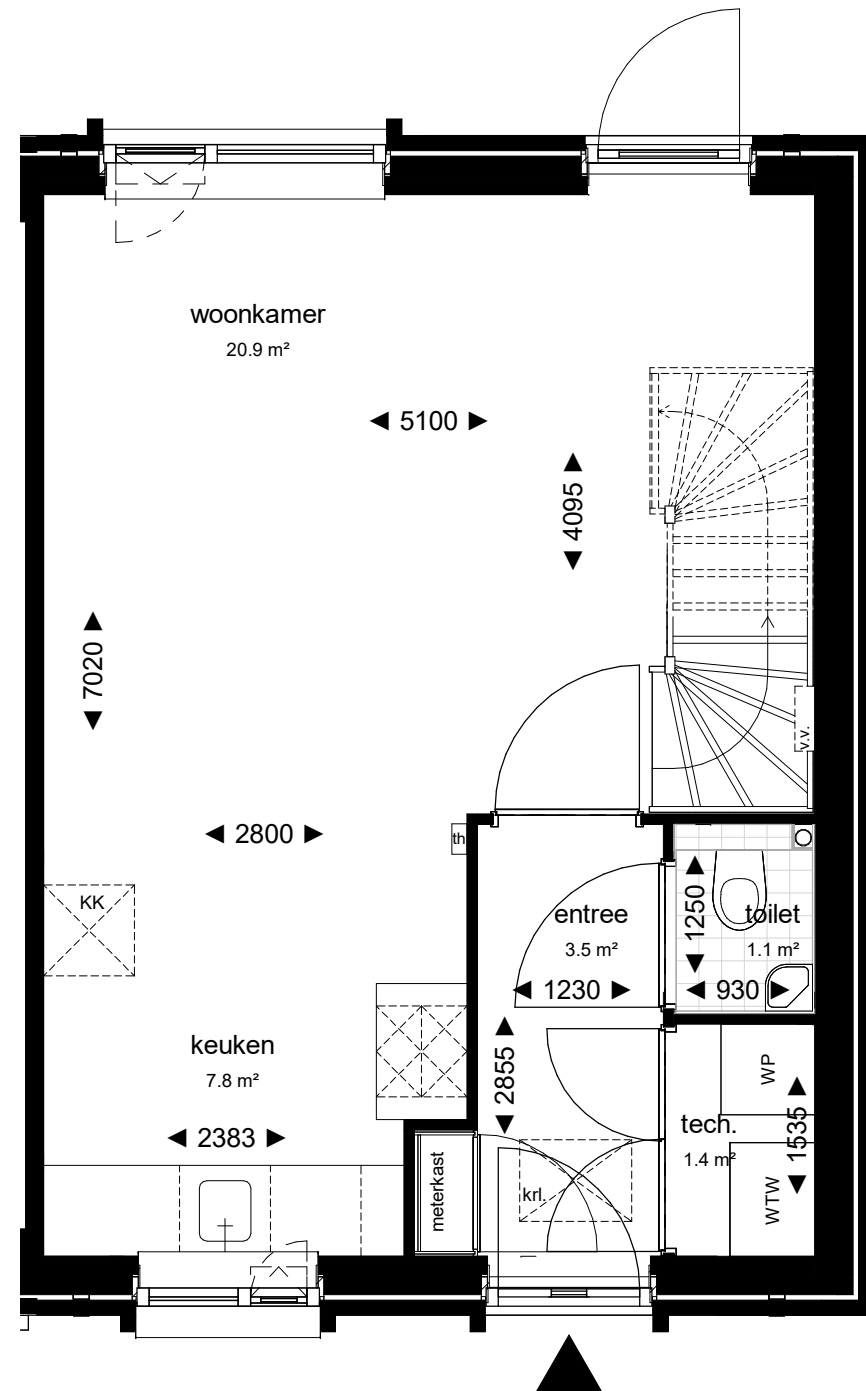

**Verhuurtekening type F3**  
**Dahlialaan 11 en 37**

begane grond

eerste verdieping

Renvooi

meterkast

toilet

douche

opstelplaats wasmachine

opstelplaats wasdroger

WTW-unit

warmtepomp

opstelplaats koelkast

kruipluik

vloerverwarming verdeler

Danfoss thermostaat

Aan deze tekeningen kunnen geen rechten worden ontleend, maten indicatief en weergegeven in millimeter.