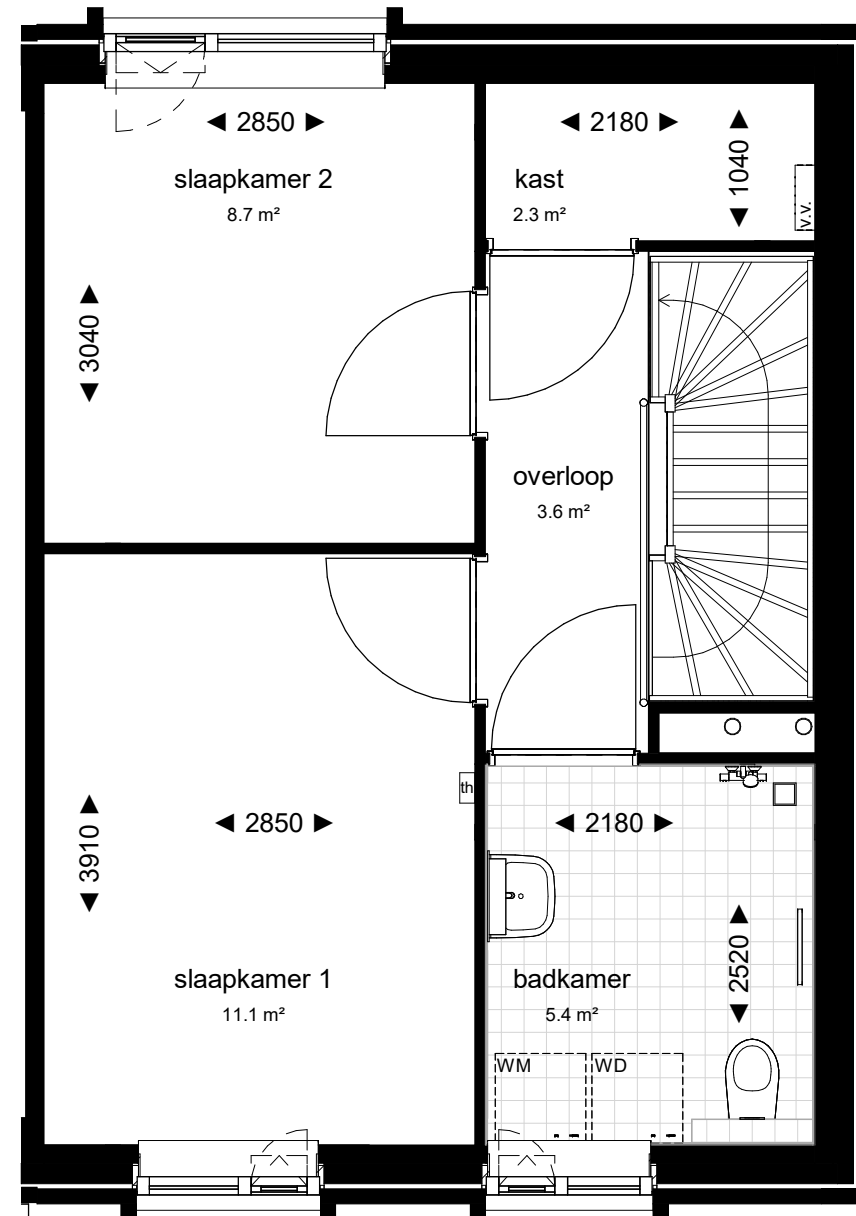

**Verhuurtekening type F3**  
**Dahlialaan 11 en 37**

begane grond

eerste verdieping

Renvooi

meterkast

toilet

douche

opstelplaats wasmachine

opstelplaats wasdroger

WTW-unit

warmtepomp

opstelplaats koelkast

kruipluik

vloerverwarming verdeler

Danfoss thermostaat

Aan deze tekeningen kunnen geen rechten worden ontleend, maten indicatief en weergegeven in millimeter.