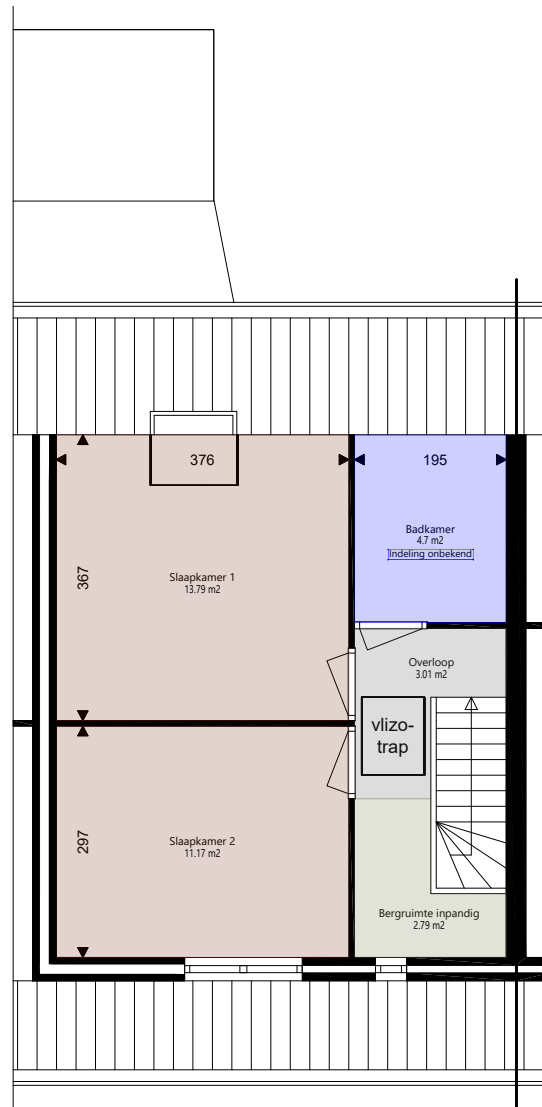

Begane_grond

Aan deze tekening en hoeveelheden kunnen geen rechten worden ontleend. Symbolenset "Plattegrond"

woonCompagnie	Opdrachtgever	Wooncompagnie	Aantal	1
	Complex	Complex BBLK-7037-CC	Formaat	A3 lands.
	Adres	Fazantstraat 31	Verscaling	1: 70
	Plaats	WIERINGERWERF	Getekend	COENCAD
	Tekening	Begane_grond	Datum	13-01-2022
	Kenmerk	172400117		

Verdieping_1e

Aan deze tekening en hoeveelheden kunnen geen rechten worden ontleend. Symbolenset "Plattegrond"

woonCompagnie	Opdrachtgever	Wooncompagnie	Aantal	1
	Complex	Complex BBLK-7037-CC	Formaat	A3 lands.
	Adres	Fazantstraat 31	Verscaling	1: 70
	Plaats	WIERINGERWERF	Getekend	COENCAD
	Tekening	Verdieping_1e	Datum	13-01-2022
	Kenmerk	172400117		

Zolder

Aan deze tekening en hoeveelheden kunnen geen rechten worden ontleend. Symbolenset "Plattegrond"

	Opdrachtgever	Wooncompagnie	Aantal	1
	Complex	Complex BBLK-7037-CC	Formaat	A3 lands.
	Adres	Fazantstraat 31	Verscaling	1: 70
	Plaats	WIERINGERWERF	Getekend	COENCAD
	Tekening	Zolder	Datum	13-01-2022
	Kenmerk	172400117		