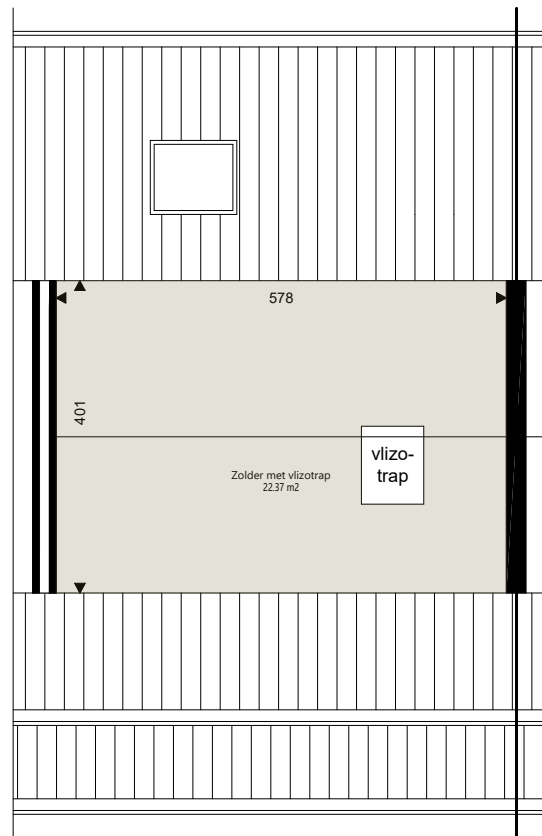

Begane_grond

Aan deze tekening en hoeveelheden kunnen geen rechten worden ontleend. Symbolenset "Plattegrond"

woonCompagnie	Opdrachtgever	Wooncompagnie	Aantal	1
	Complex	Complex BBLK-7037-CC	Formaat	A3 lands.
	Adres	Fazantstraat 31	Verscaling	1: 70
	Plaats	WIERINGERWERF	Getekend	COENCAD
	Tekening	Begane_grond	Datum	13-01-2022
	Kenmerk	172400117		

Verdieping_1e

Aan deze tekening en hoeveelheden kunnen geen rechten worden ontleend. Symbolenset "Plattegrond"

woonCompagnie	Opdrachtgever	Wooncompagnie	Aantal	1
	Complex	Complex BBLK-7037-CC	Formaat	A3 lands.
	Adres	Fazantstraat 31	Verscaling	1: 70
	Plaats	WIERINGERWERF	Getekend	COENCAD
	Tekening	Verdieping_1e	Datum	13-01-2022
	Kenmerk	172400117		