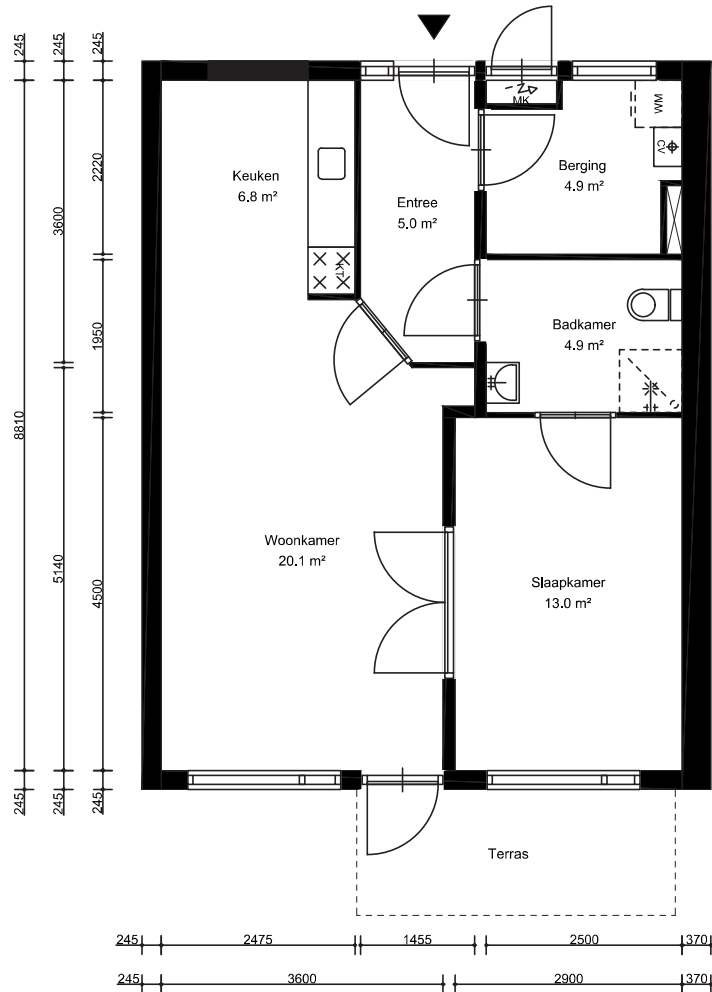

Sint Josefpark in Tuitjenhorn

Woningplattegrond Type A

Woonoppervlakte = 54.7 m²

Getekend: TK
Datum: 04-09-2016
Gewijzigd: 29-09-2016
Adres: Sint Jozefpark
Tuitjenhorn

VHE nummer:
Verdieping:
Complexnummer: 91337
Opmerkingen