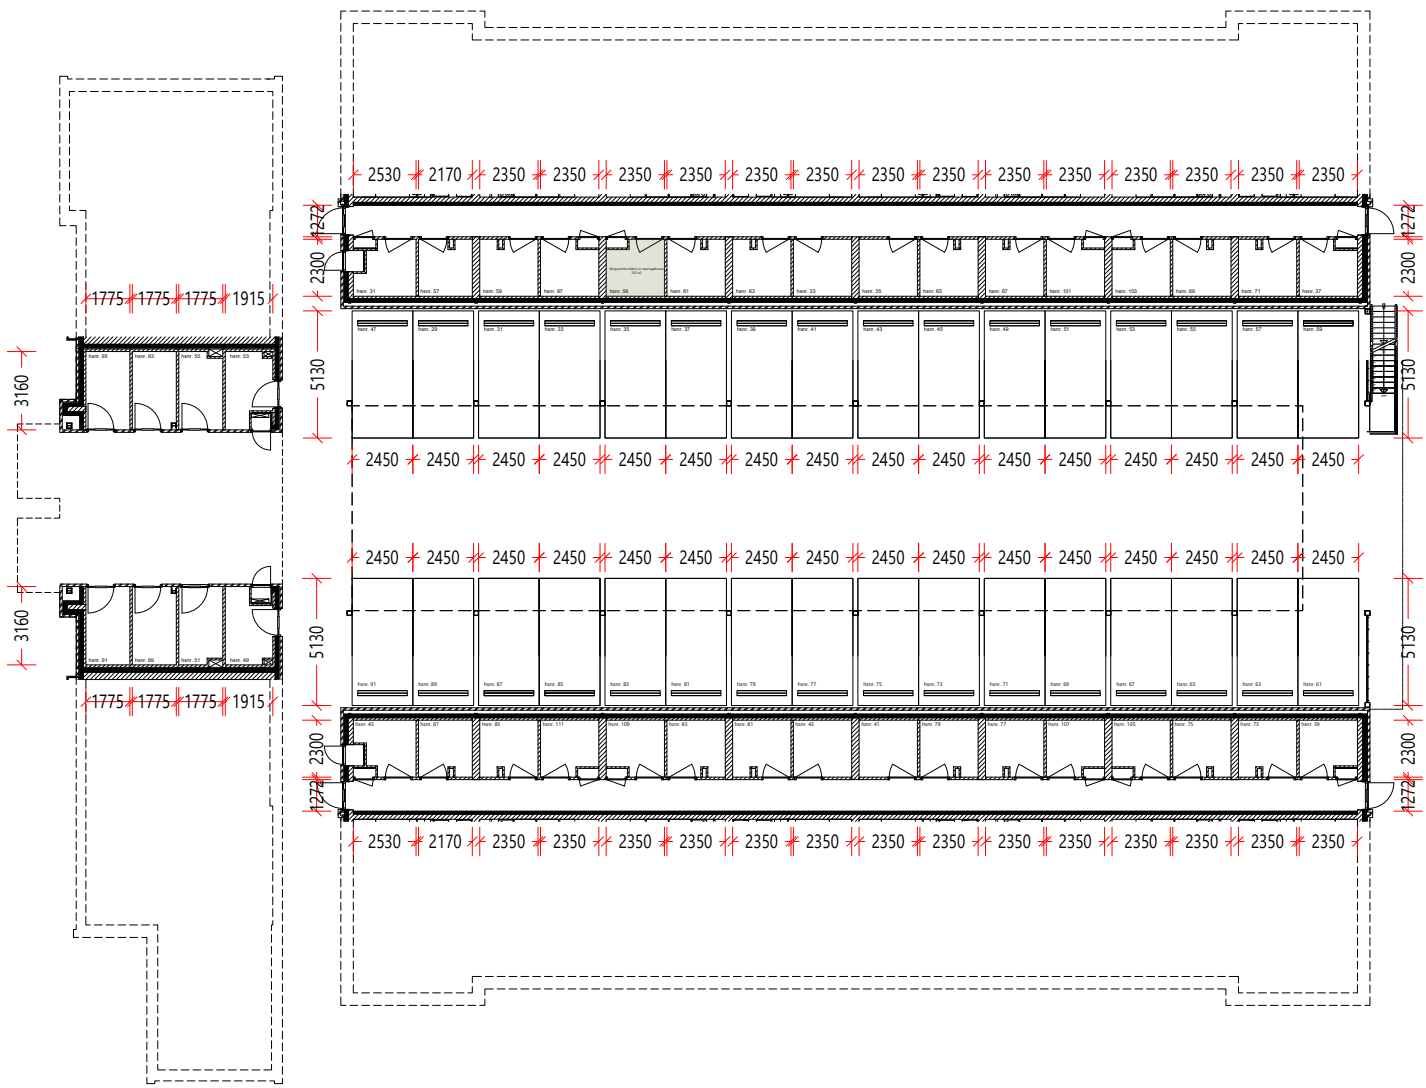

Verdieping_2e

Aan deze tekening en hoeveelheden kunnen geen rechten worden ontleend.

woonCompagnie	Opdrachtgever	Wooncompagnie	Aantal	1
	Complex	Complex BBLK-4333	Formaat	A3 lands.
	Adres	Pioendahlia 99	Verscaling	1: 60
	Plaats	WINKEL	Getekend	COENCAD
	Tekening	Verdieping_2e	Datum	17-02-2026
	Kenmerk	112022636		

Berging

Aan deze tekening en hoeveelheden kunnen geen rechten worden ontleend.

woonCompagnie	Opdrachtgever	Wooncompagnie	Aantal	1
	Complex	Complex BBLK-4333	Formaat	A3 lands.
	Adres	Pioendahlia 99	Verscaling	1: 220
	Plaats	WINKEL	Getekend	COENCAD
	Tekening	Berging	Datum	17-02-2026
	Kenmerk	112022636		

Eerste verdieping

Tweede verdieping

Begane grond

Aan deze tekening en hoeveelheden kunnen geen rechten worden ontleend.

woonCompagnie	Opdrachtgever	Wooncompagnie	Aantal	1
	Complex	Complex BBLK-4333	Formaat	A3 lands.
	Adres		Verscaling	1:
	Plaats	WINKEL	Getekend	COENCAD
	Tekening	Situatie	Datum	17-02-2026
	Kenmerk			