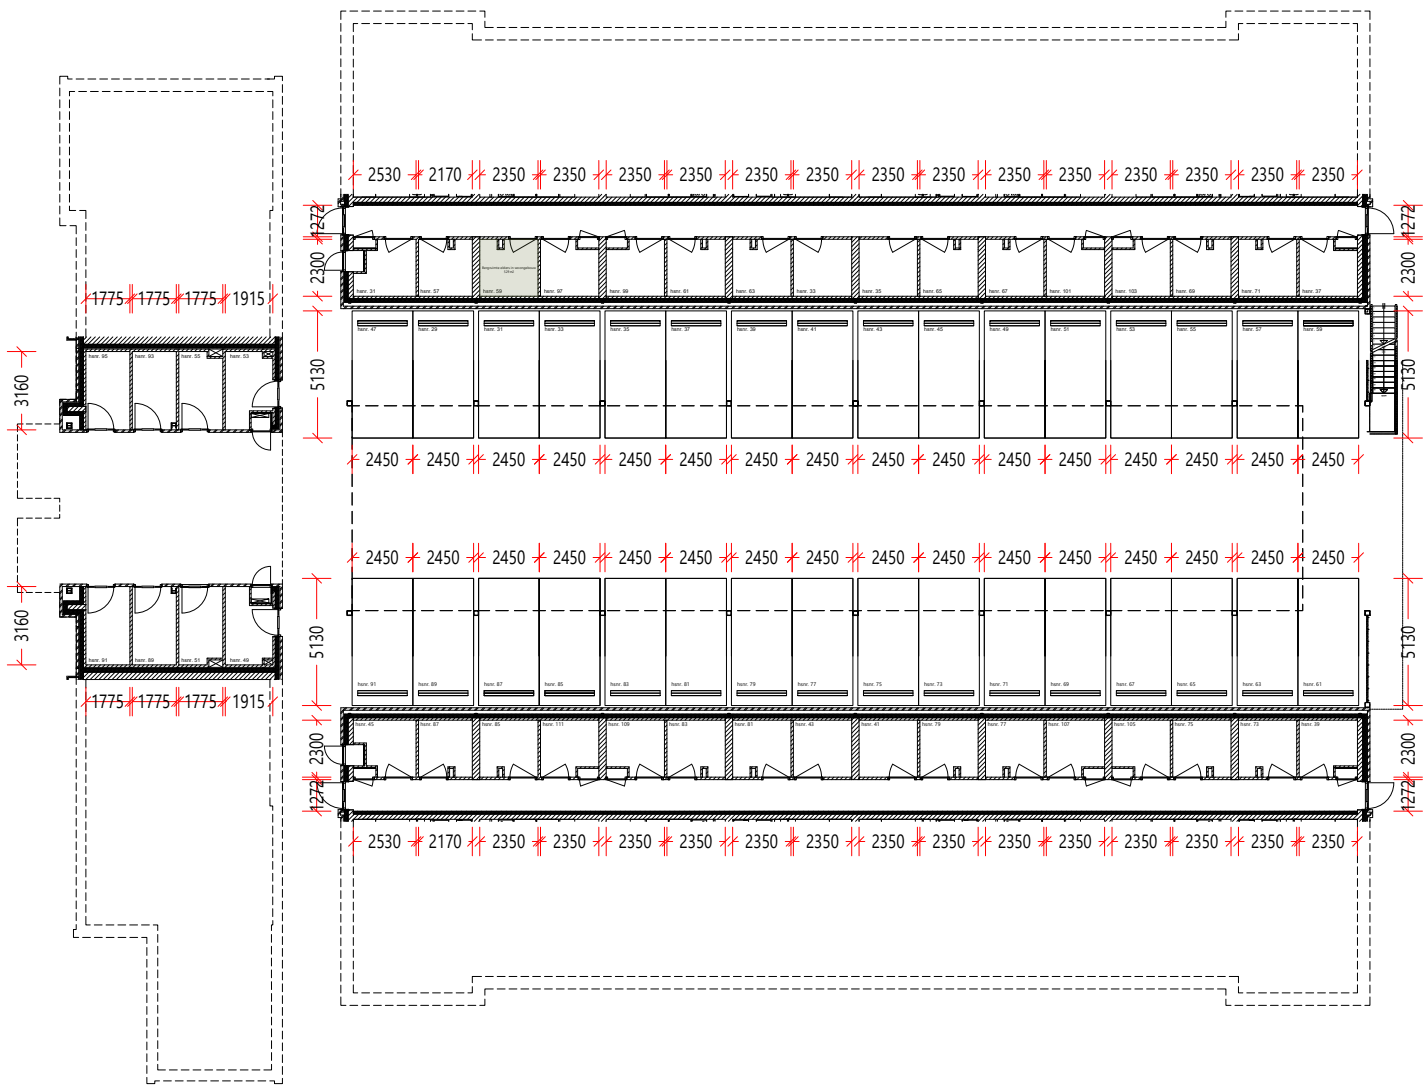

Aan deze tekening en hoeveelheden kunnen geen rechten worden ontleend.

woonCompagnie	Oprachtgever	Wooncompagnie	Aantal	1
	Complex	Complex BBLK-4333	Formaat	A3 lands.
	Adres	Pioendahlia 59	Verscaling	1: 80
	Plaats	WINKEL	Getekend	COENCAD
	Tekening	Verdieping_1e	Datum	17-02-2026
	Kenmerk	112022616		

Berging

Aan deze tekening en hoeveelheden kunnen geen rechten worden ontleend.

woonCompagnie	Oprichtgever	Wooncompagnie	Aantal	1
	Complex	Complex BBLK-4333	Formaat	A3 lands.
	Adres	Pioendahlia 59	Verscaling	1: 220
	Plaats	WINKEL	Getekend	COENCAD
	Tekening	Berging	Datum	17-02-2026
	Kenmerk	112022616		

Eerste verdieping

Tweede verdieping

Begane grond

Aan deze tekening en hoeveelheden kunnen geen rechten worden ontleend.

woonCompagnie	Opdrachtgever	Wooncompagnie	Aantal	1
	Complex	Complex BBLK-4333	Formaat	A3 lands.
	Adres		Verscaling	1:
	Plaats	WINKEL	Getekend	COENCAD
	Tekening	Situatie	Datum	17-02-2026
	Kenmerk			