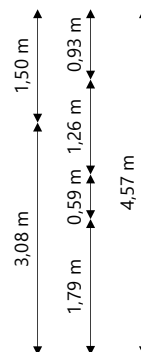

Adres:	Seringenlaan 2A 1777 ED HIPPOLYTUSHOEF
Verdieping:	Begane grond
Schaal:	1:100
Datum:	23-04-2024
Organisatie:	Woningbouwvereniging Beter Wonen

Adres: Seringenlaan 2A
1777 ED HIPPOLYTUSHOEF

Verdieping: Eerste verdieping

Schaal: 1:100

Datum: 23-04-2024

Organisatie: Woningbouwvereniging Beter Wonen

Adres:	Seringenlaan 2A 1777 ED HIPPOLYTUSHOEF
Verdieping:	Tweede verdieping
Schaal:	1:100
Datum:	23-04-2024
Organisatie:	Woningbouwvereniging Beter Wonen