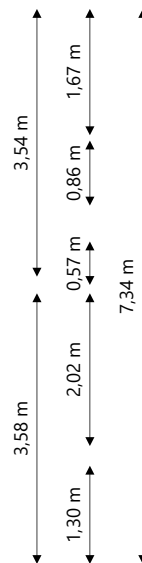

Adres:	Seringenlaan 2A 1777 ED HIPPOLYTUSHOEF
Verdieping:	Begane grond
Schaal:	1:100
Datum:	23-04-2024
Organisatie:	Woningbouwvereniging Beter Wonen

Adres: Seringenlaan 2A
1777 ED HIPPOLYTUSHOEF

Verdieping: Eerste verdieping

Schaal: 1:100

Datum: 23-04-2024

Organisatie: Woningbouwvereniging Beter Wonen

Adres:	Seringenlaan 2A 1777 ED HIPPOLYTUSHOEF
Verdieping:	Tweede verdieping
Schaal:	1:100
Datum:	23-04-2024
Organisatie:	Woningbouwvereniging Beter Wonen